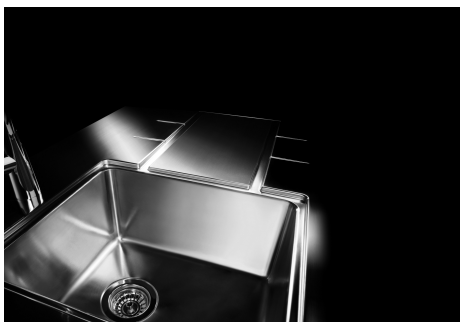

GALLERIA FOTOGRAFICA